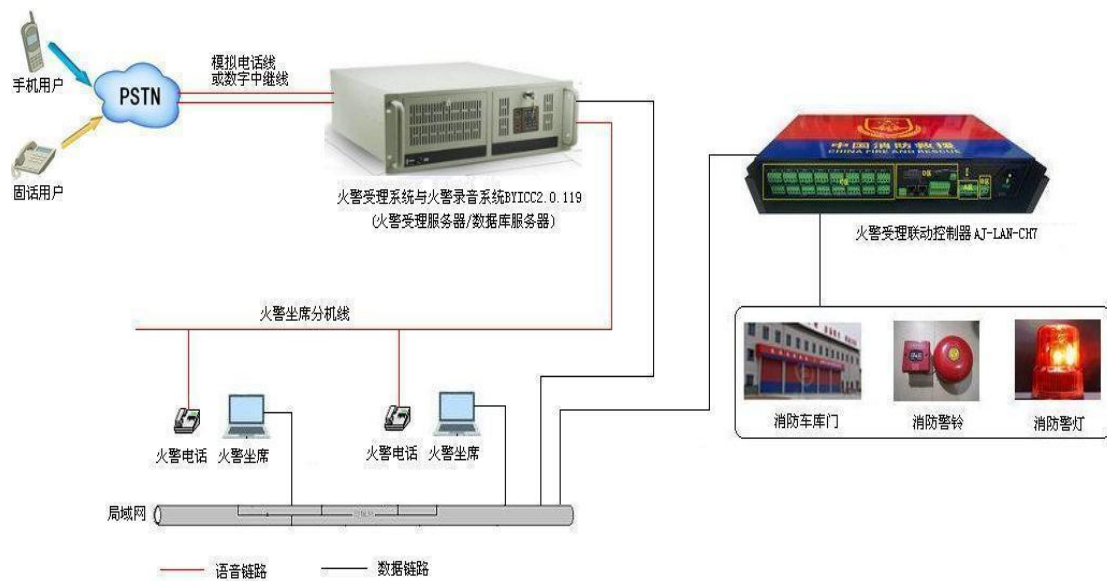

深圳博域通讯火警受理系统与火警录音系统产品 BYICC2.0.119 的几种典型的组网结构

深圳博域通讯火警受理系统与火警录音系统产品BYICC2.0.119的组网结构
(无消防设施联动功能)

深圳博域通讯火警受理系统与火警录音系统产品 BYICC2.0.119 的组网结构-基本型-无消防设施联动功能

深圳博域通讯火警受理系统与火警录音系统产品BYICC2.0.119的组网结构
(带消防设施联动功能)

深圳博域通讯火警受理系统与火警录音系统产品 BYICC2.0.119 的组网结构-带消防设施联动功能

深圳博域通讯火警受理系统与火警录音系统产品 BYICC2.0.119 的组网结构-具有火警语音识别与警情要素提取功能-对接火警图文信息系统-无消防设施联动功能

备注：深圳博域通讯火警受理系统与火警录音系统产品 BYICC2.0.119 在项目实施时的具体组网结构，可以根据业主的实际需要，对以上几种典型的组网结构进行自由组合。

深圳市博域信源通讯有限公司

联系电话:0755-86172837, 86172940, 18923792243