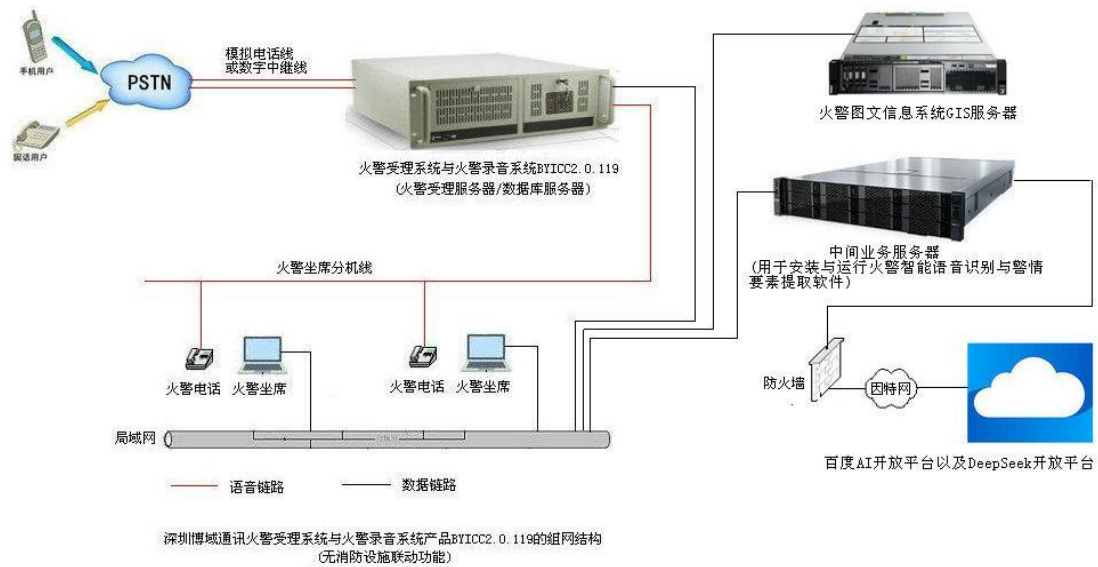

深圳博域通讯火警受理系统与火警录音系统产品 BYICC2.0.119 的几种典型的组网结构

深圳博域通讯火警受理系统与火警录音系统产品BYICC2.0.119的组网结构
(无消防设施联动功能)

深圳博域通讯火警受理系统与火警录音系统产品 BYICC2.0.119 的组网结构-基本型-无消防设施联动功能

深圳博域通讯火警受理系统与火警录音系统产品BYICC2.0.119的组网结构
(带消防设施联动功能)

深圳博域通讯火警受理系统与火警录音系统产品 BYICC2.0.119 的组网结构-带消防设施联动功能

深圳博域通讯火警受理系统与火警录音系统产品 BYICC2.0.119 的组网结构-具有火警语音识别与警情要素提取功能-对接火警图文信息系统-无消防设施联动功能

备注：深圳博域通讯火警受理系统与火警录音系统产品 BYICC2.0.119 在项目实施时的具体组网结构，可以根据业主的实际需要，对以上几种典型的组网结构进行自由组合。

深圳市博域信源通讯有限公司

联系电话:0755-86172837, 86172940, 18923792243